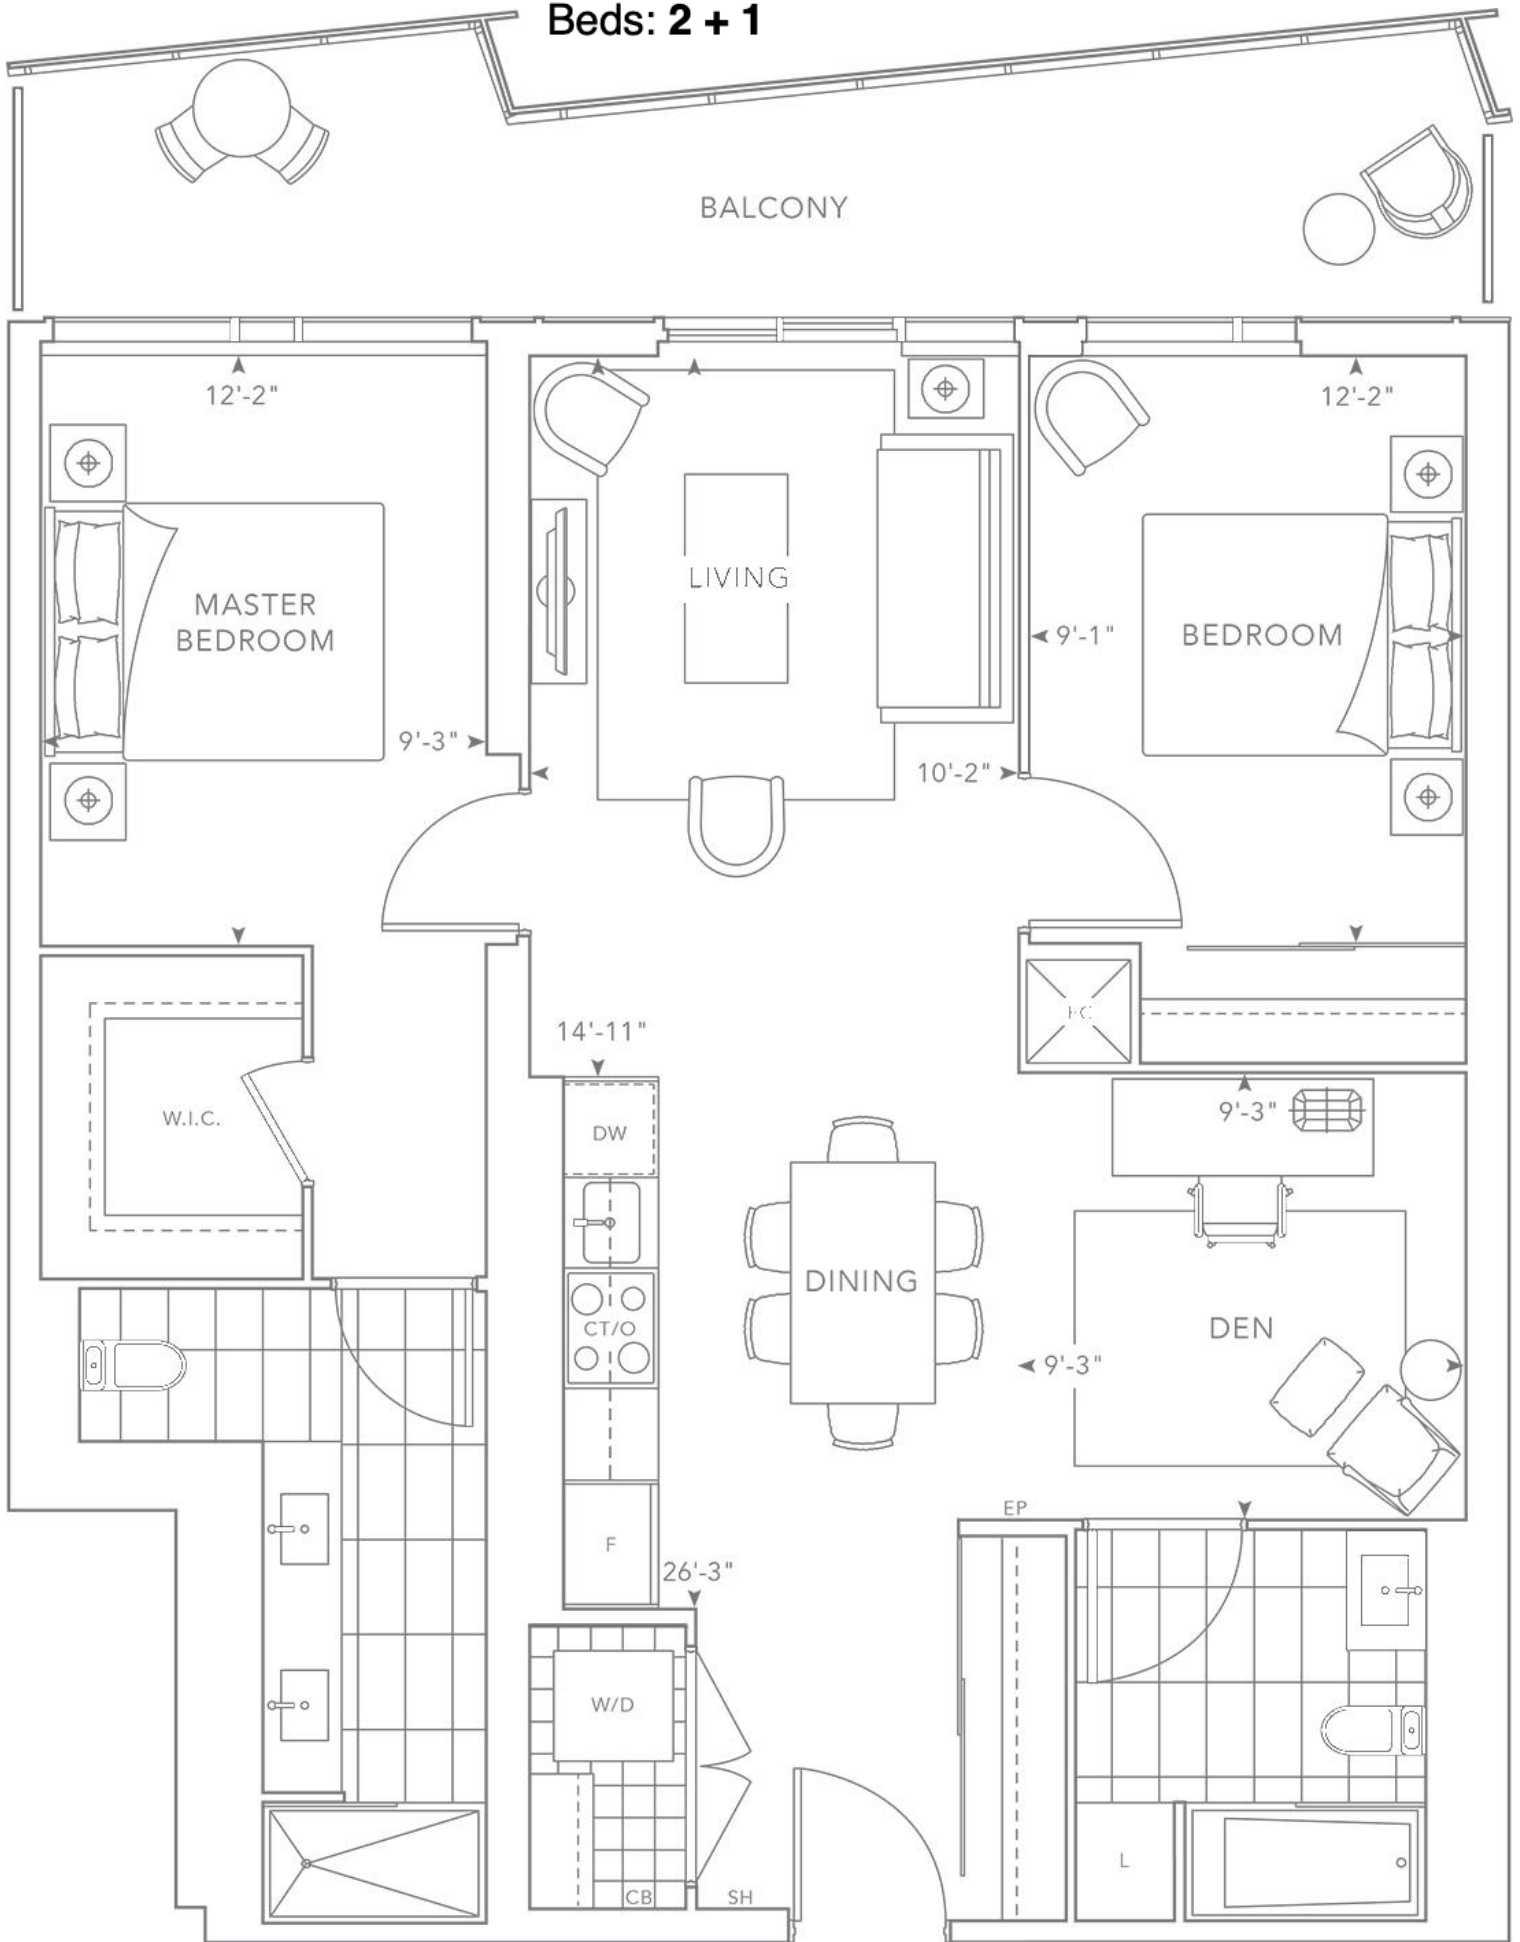

2G+D

Price: \$1,280,000

Sq. Ft.: 998

Beds: 2 + 1

2J Price: \$1,410,000
Sq. Ft.: 1125
Beds: 2

3A Price: \$1,300,000
Sq. Ft.: 1004
Beds: 3

3G Price: **\$2,595,000**
Penthouse Sq. Ft.: **1800**
 Beds: **3**

L2A Loft

Price: \$1,725,000

Sq. Ft.: 1275

Beds: 2

3C

Price: **\$1,765,000**

Sq. Ft.: **1260**

Beds: **3**

2J+S Price: \$2,075,000
Sq. Ft.: 1468
Beds: 2 + 1