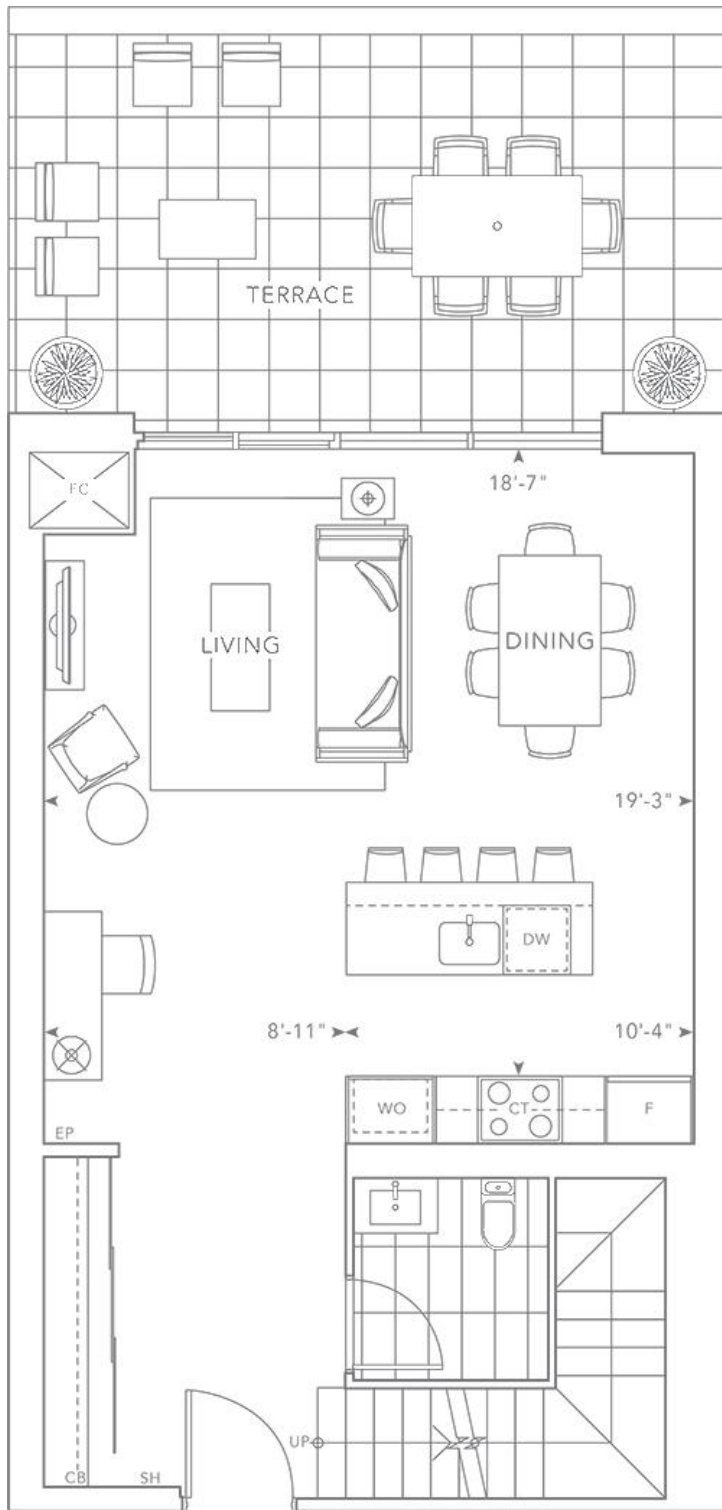

2G+D

Price: \$1,280,000

Sq. Ft.: 998

Beds: 2 + 1

2J Price: \$1,410,000
Sq. Ft.: 1125
Beds: 2

3A Price: \$1,300,000
Sq. Ft.: 1004
Beds: 3

3G Price: **\$2,595,000**
Penthouse Sq. Ft.: **1800**
 Beds: **3**

L2A Loft