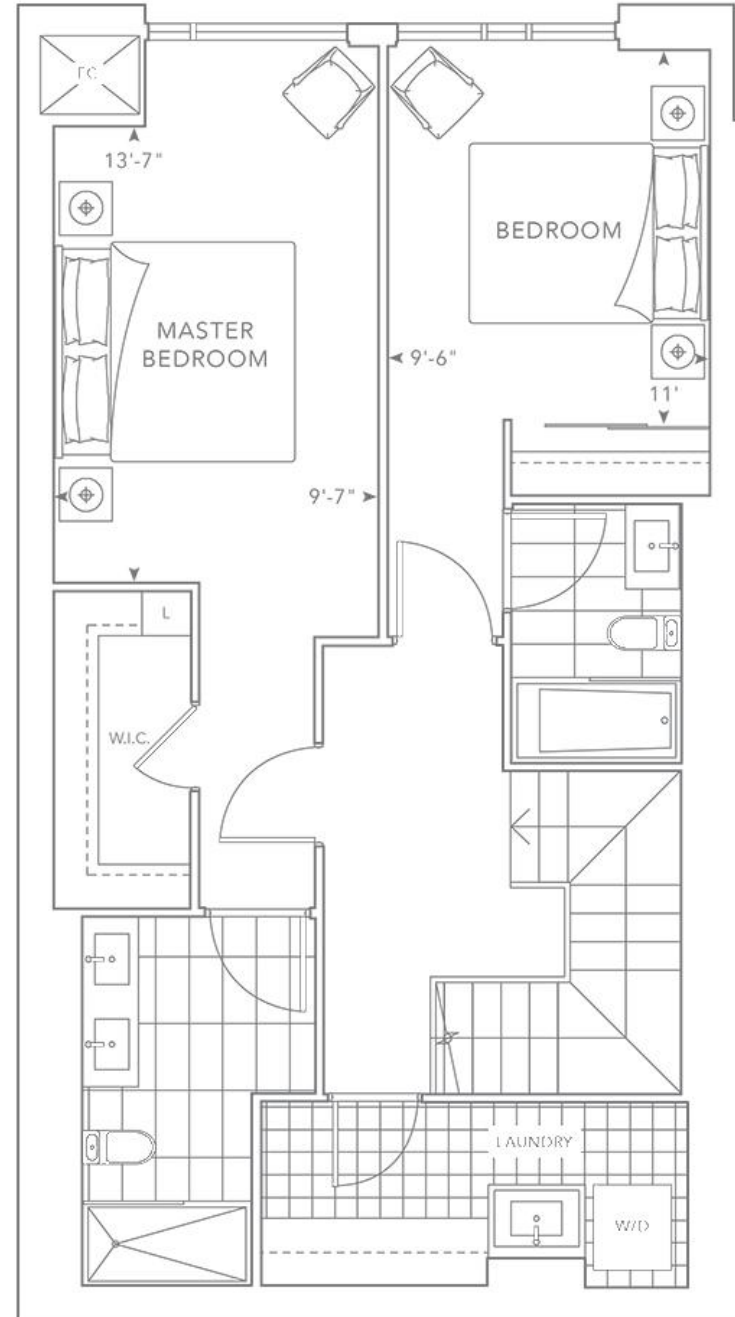

2G+D

Price: \$1,280,000

Sq. Ft.: 998

Beds: 2 + 1

2J Price: \$1,410,000
Sq. Ft.: 1125
Beds: 2

3A Price: \$1,300,000
Sq. Ft.: 1004
Beds: 3

3G Price: **\$2,595,000**
Penthouse Sq. Ft.: **1800**
 Beds: **3**

L2A Loft

Price: \$1,725,000

Sq. Ft.: 1275

Beds: 2

3C

Price: **\$1,765,000**

Sq. Ft.: **1260**

Beds: **3**

2J+S Price: \$2,075,000
Sq. Ft.: 1468
Beds: 2 + 1